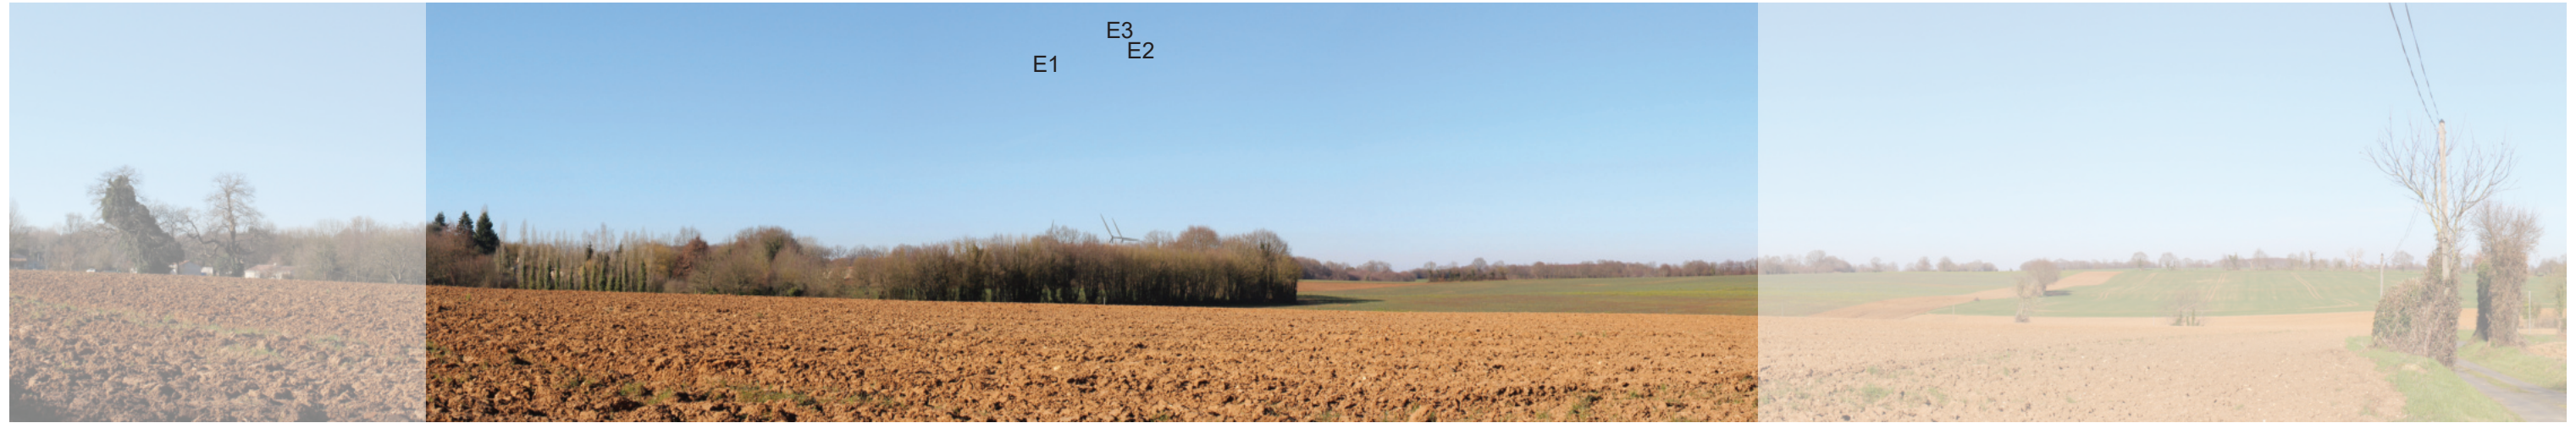

Vue panoramique couleur avec photomontage (angle de vue 120°)

Vue réaliste avec photomontage (angle de vue 60°)

Le photomontage doit être observé à une distance de 35cm pour correspondre à une vue réaliste (impression A3)